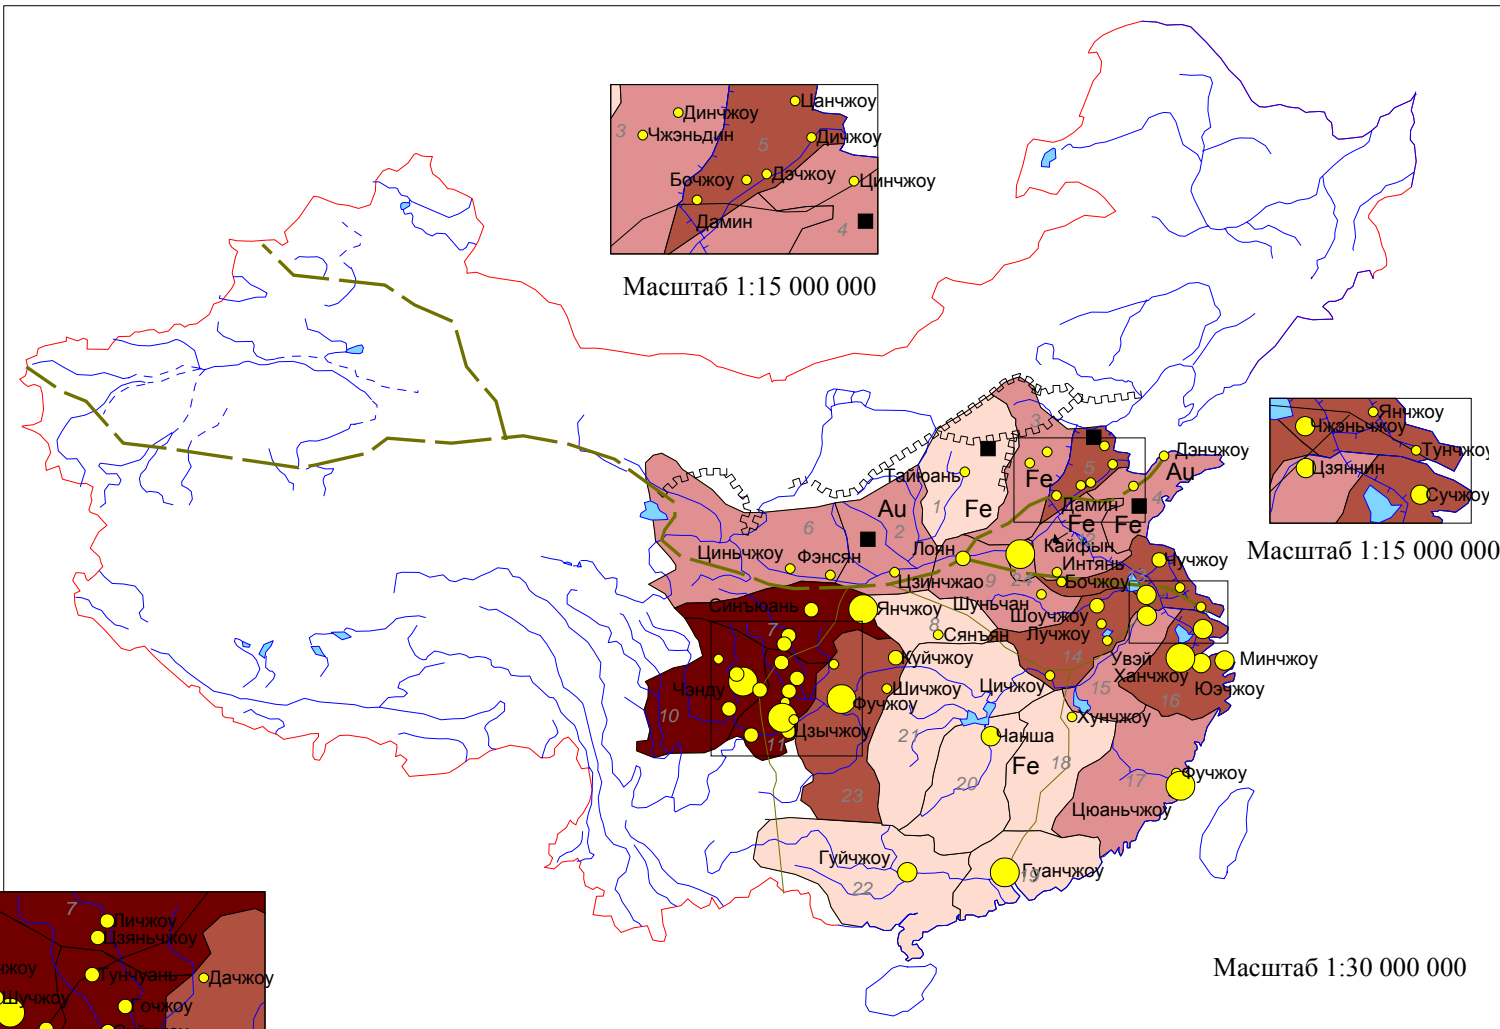

Экономическое развитие Сунского Китая XIII в.

Провинции Сунского Китая

Номер на карте	Название
1	Хэдун
	Юнсинцзюнь
3	Хэбэйси
4	Цзиндундун
5	Хэбэйдун
6	Циньфэн
7	Личжоу
8	Цзинсинань
9	Цзинсибэй
10	Чэндуфу
11	Тунчуань
12	Цзиндунси
13	Хуайнаньдун
14	Хуайнаньси
15	Цзяннаньдун
16	Лянчжэ
17	Фуцзянь
18	Цзяннаньси
19	Гуаннаньси
20	Цзинхунань
21	Цзинхубэй
22	Гуаннаньдун
23	Куйчжоу
24	Цзинцзи

Масштаб 1:15 000 000

Масштаб 1:15 000 000

Масштаб 1:15 000 000

Экономическое развитие провинций

- лидирующие
- высокоразвитые
- со средним уровнем развития
- слаборазвитые

Торгово-ремесленные центры

- крупнейшие
- крупные
- средние
- мелкие

Полезные ископаемые, добываемые в провинциях

- каменный уголь
- металлические руды

Fe железные
Au золота