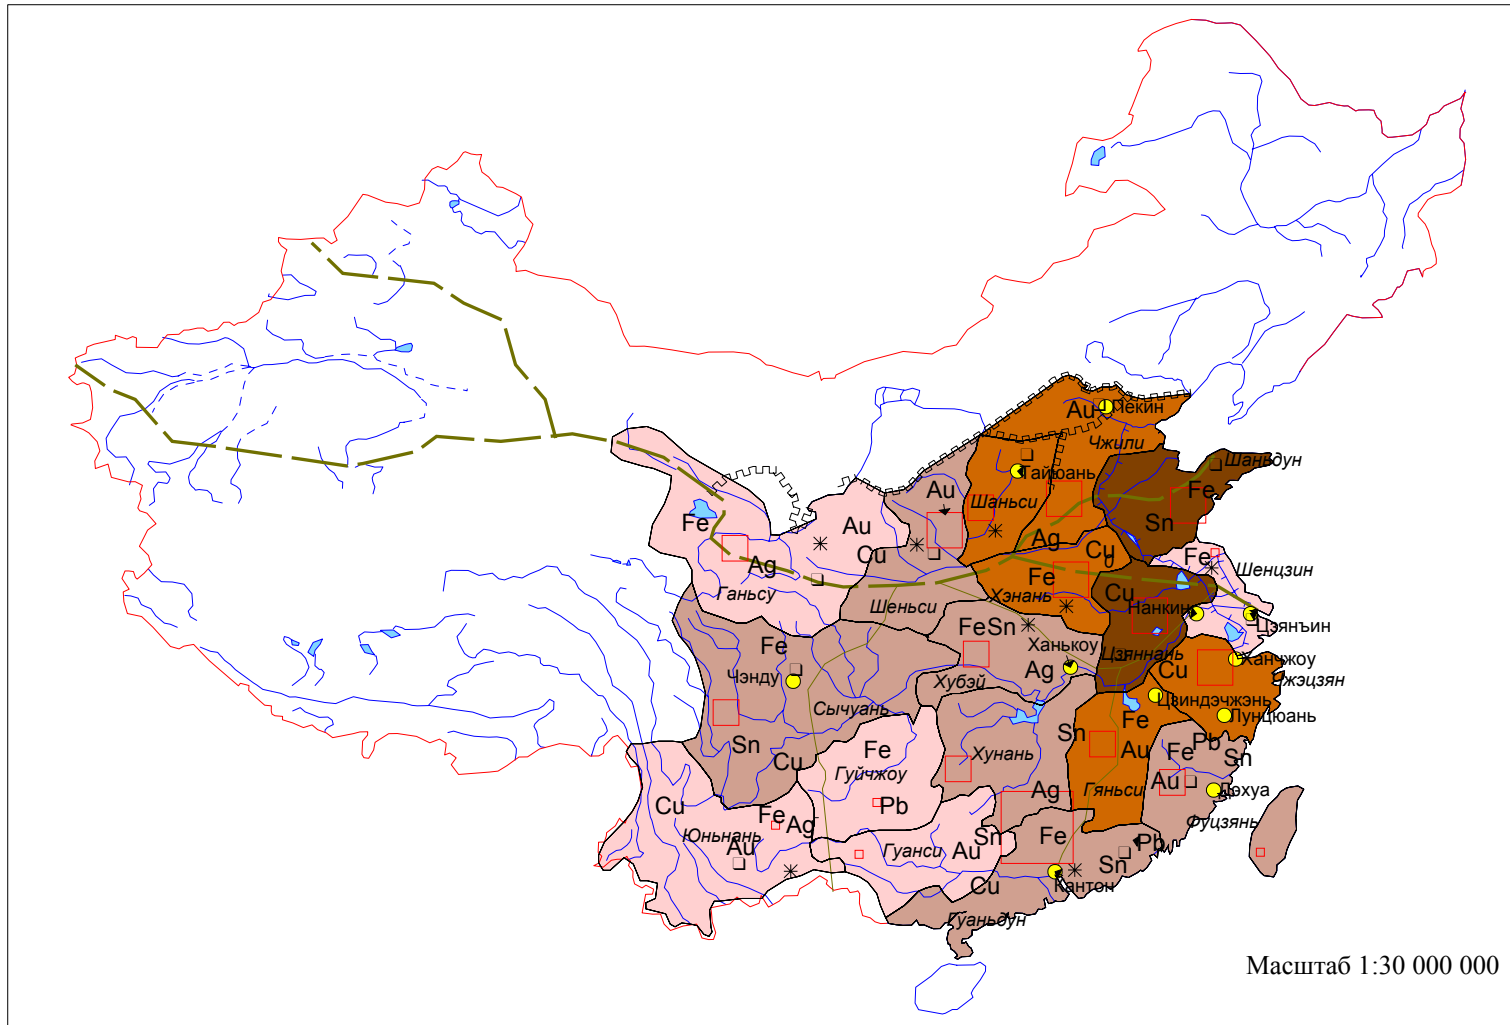

Экономическое развитие и население Цинского Китая XVIII в.

Полезные ископаемые, добываемые в провинциях

- Fe железные руды
- * поделочные камни
- поваренная соль
- руды цветных металлов
- Au золота
- Ag серебра
- Pb свинца
- Sn олова

Масштаб 1:30 000 000

Экономическое развитие провинций

- лидирующие
- высокоразвитые
- со средним уровнем развития
- слаборазвитые

Население Цинского Китая XVIII в
млн чел

- 4,7 - 12,1
- 1,9 - 4,7
- 1,9 - 0,3
- 0 - 0,3

Прочие

- центры мануфактурного производства