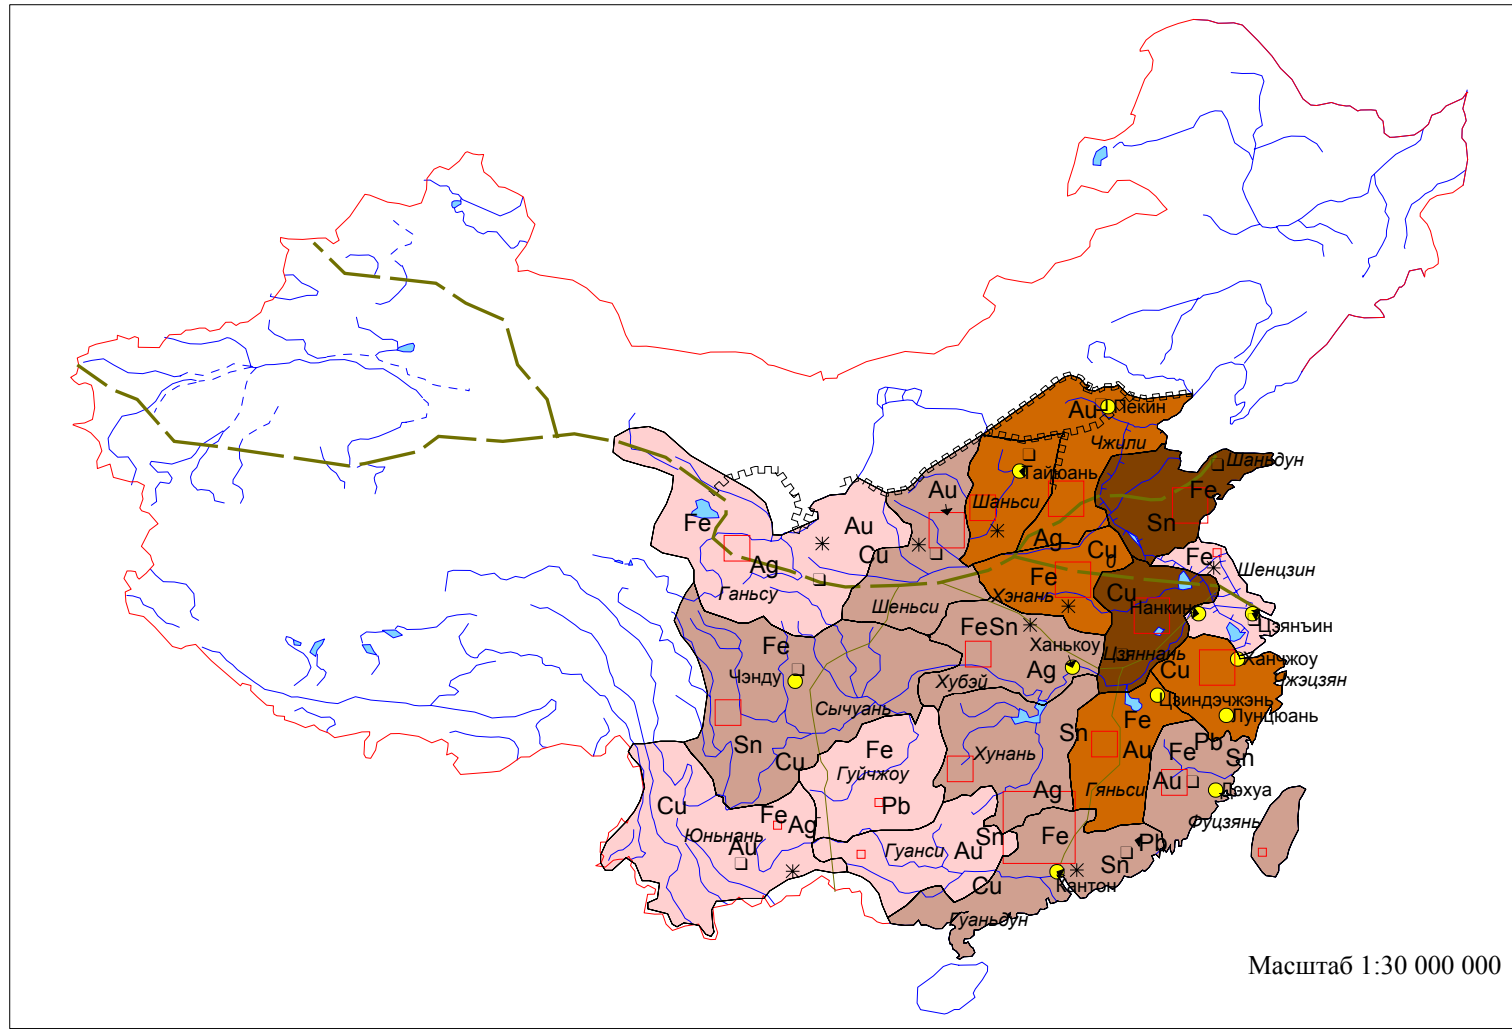

# Экономическое развитие и население Цинского Китая XVIII в.

Полезные ископаемые, добываемые в провинциях

- Fe железные руды
- \* поделочные камни
- поваренная соль
- руды цветных металлов
- Au золота
- Ag серебра
- Pb свинца
- Sn олова

Масштаб 1:30 000 000

Экономическое развитие провинций

- лидирующие
- высокоразвитые
- со средним уровнем развития
- слаборазвитые

Население Цинского Китая XVIII в  
млн чел

- 4,7 - 12,1
- 1,9 - 4,7
- 1,9 - 0,3
- 0 - 0,3

Прочие

- центры мануфактурного производства